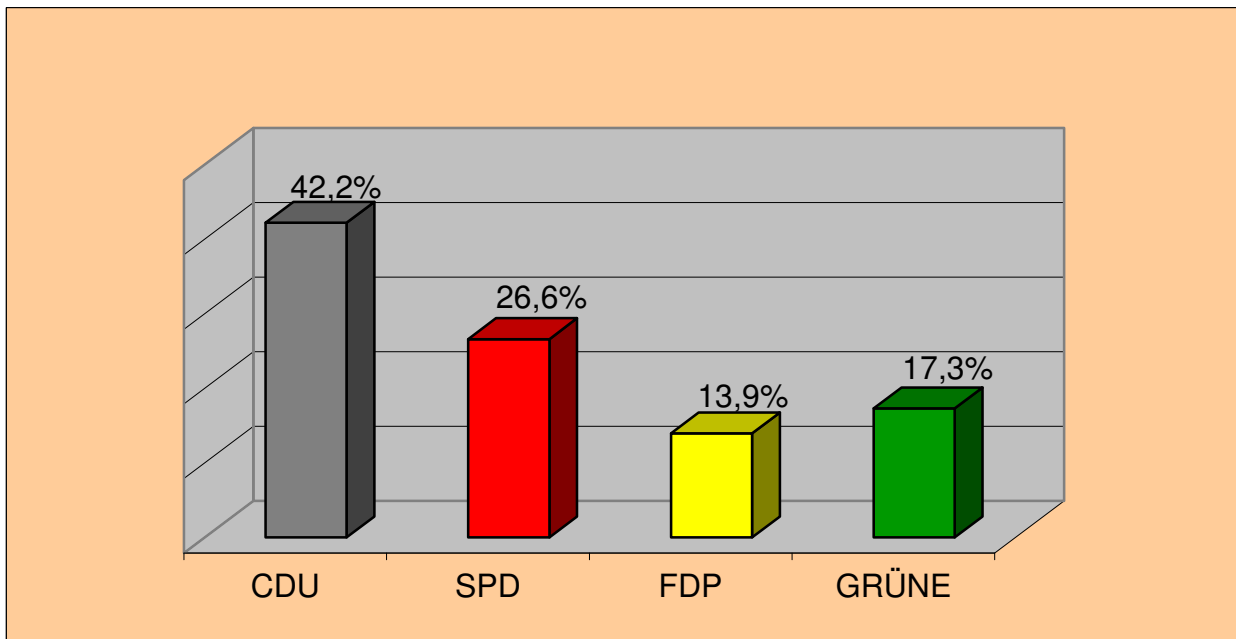

Gemeindewahl 2008

42,5% Wahlbeteiligung

Endstand: **17** von 17 Wahlbezirken

Wahlergebnis Stadt Quickborn 2008

Wahlkreis				C D U		S P D		F D P		G R Ü N E		
Nr.	Name	Berechtigte	Gültig	Stimmen	in %	Stimmen	in %	Stimmen	in %	Stimmen	in %	direkt gewählt
1	Renzel	339	166	66	39,8%	43	25,9%	18	10,8%	39	23,5%	Kruse, Jörn
1	Heinrich-Hertz-Realschule	685	325	141	43,4%	90	27,7%	34	10,5%	60	18,5%	
2	Ev.-Luth-Kirchengemeinde	1.174	484	165	34,1%	114	23,6%	75	15,5%	130	26,9%	Tremino Villares, Victoria
3	Heinrich-Hertz-Realschule	1.046	413	195	47,2%	97	23,5%	45	10,9%	76	18,4%	Meyn, Henning
4	Heinrich-Hertz-Realschule	971	338	103	30,5%	90	26,6%	49	14,5%	96	28,4%	Kleinhapel, Bernd
5	Kindertagesstätte	1.097	505	218	43,2%	133	26,3%	60	11,9%	94	18,6%	Torn, Andreas
6	Altentagesstätte	861	384	141	36,7%	133	34,6%	47	12,2%	63	16,4%	Kluge, Wolfgang
7	DRK-Kindertagesstätte	955	465	199	42,8%	127	27,3%	72	15,5%	67	14,4%	Hensel, Klaus-H.
8	Schießstand	473	166	82	49,4%	35	21,1%	25	15,1%	24	14,5%	Kuper, Jürgen
8	Martin-Luther-Haus	680	285	114	40,0%	79	27,7%	39	13,7%	53	18,6%	
9	Ev.-Luth.-Kindertagesstätte	1.074	395	148	37,5%	120	30,4%	51	12,9%	76	19,2%	Reimer, Torsten
10	Goetheschule	970	417	156	37,4%	128	30,7%	63	15,1%	70	16,8%	Hermanns v.d. Heide, Ulf C.
11	Goetheschule	994	494	201	40,7%	143	28,9%	71	14,4%	79	16,0%	Heinemann de Solari, Christa
12	Realschule Heidkamp	1.354	551	238	43,2%	135	24,5%	96	17,4%	82	14,9%	Weiher, Bernd
13	Hotel Quickborn	1.110	357	167	46,8%	98	27,5%	51	14,3%	41	11,5%	Faesel, Uwe
14	AW-Kindertagesstätte	1.364	512	242	47,3%	130	25,4%	69	13,5%	71	13,9%	Schönebein, Uwe
15	Waldschule	1.257	571	304	53,2%	120	21,0%	87	15,2%	60	10,5%	Kleinhapel, Tanja
Gesamt		16.404	6.828	2.880	42,2%	1.815	26,6%	952	13,9%	1.181	17,3%	